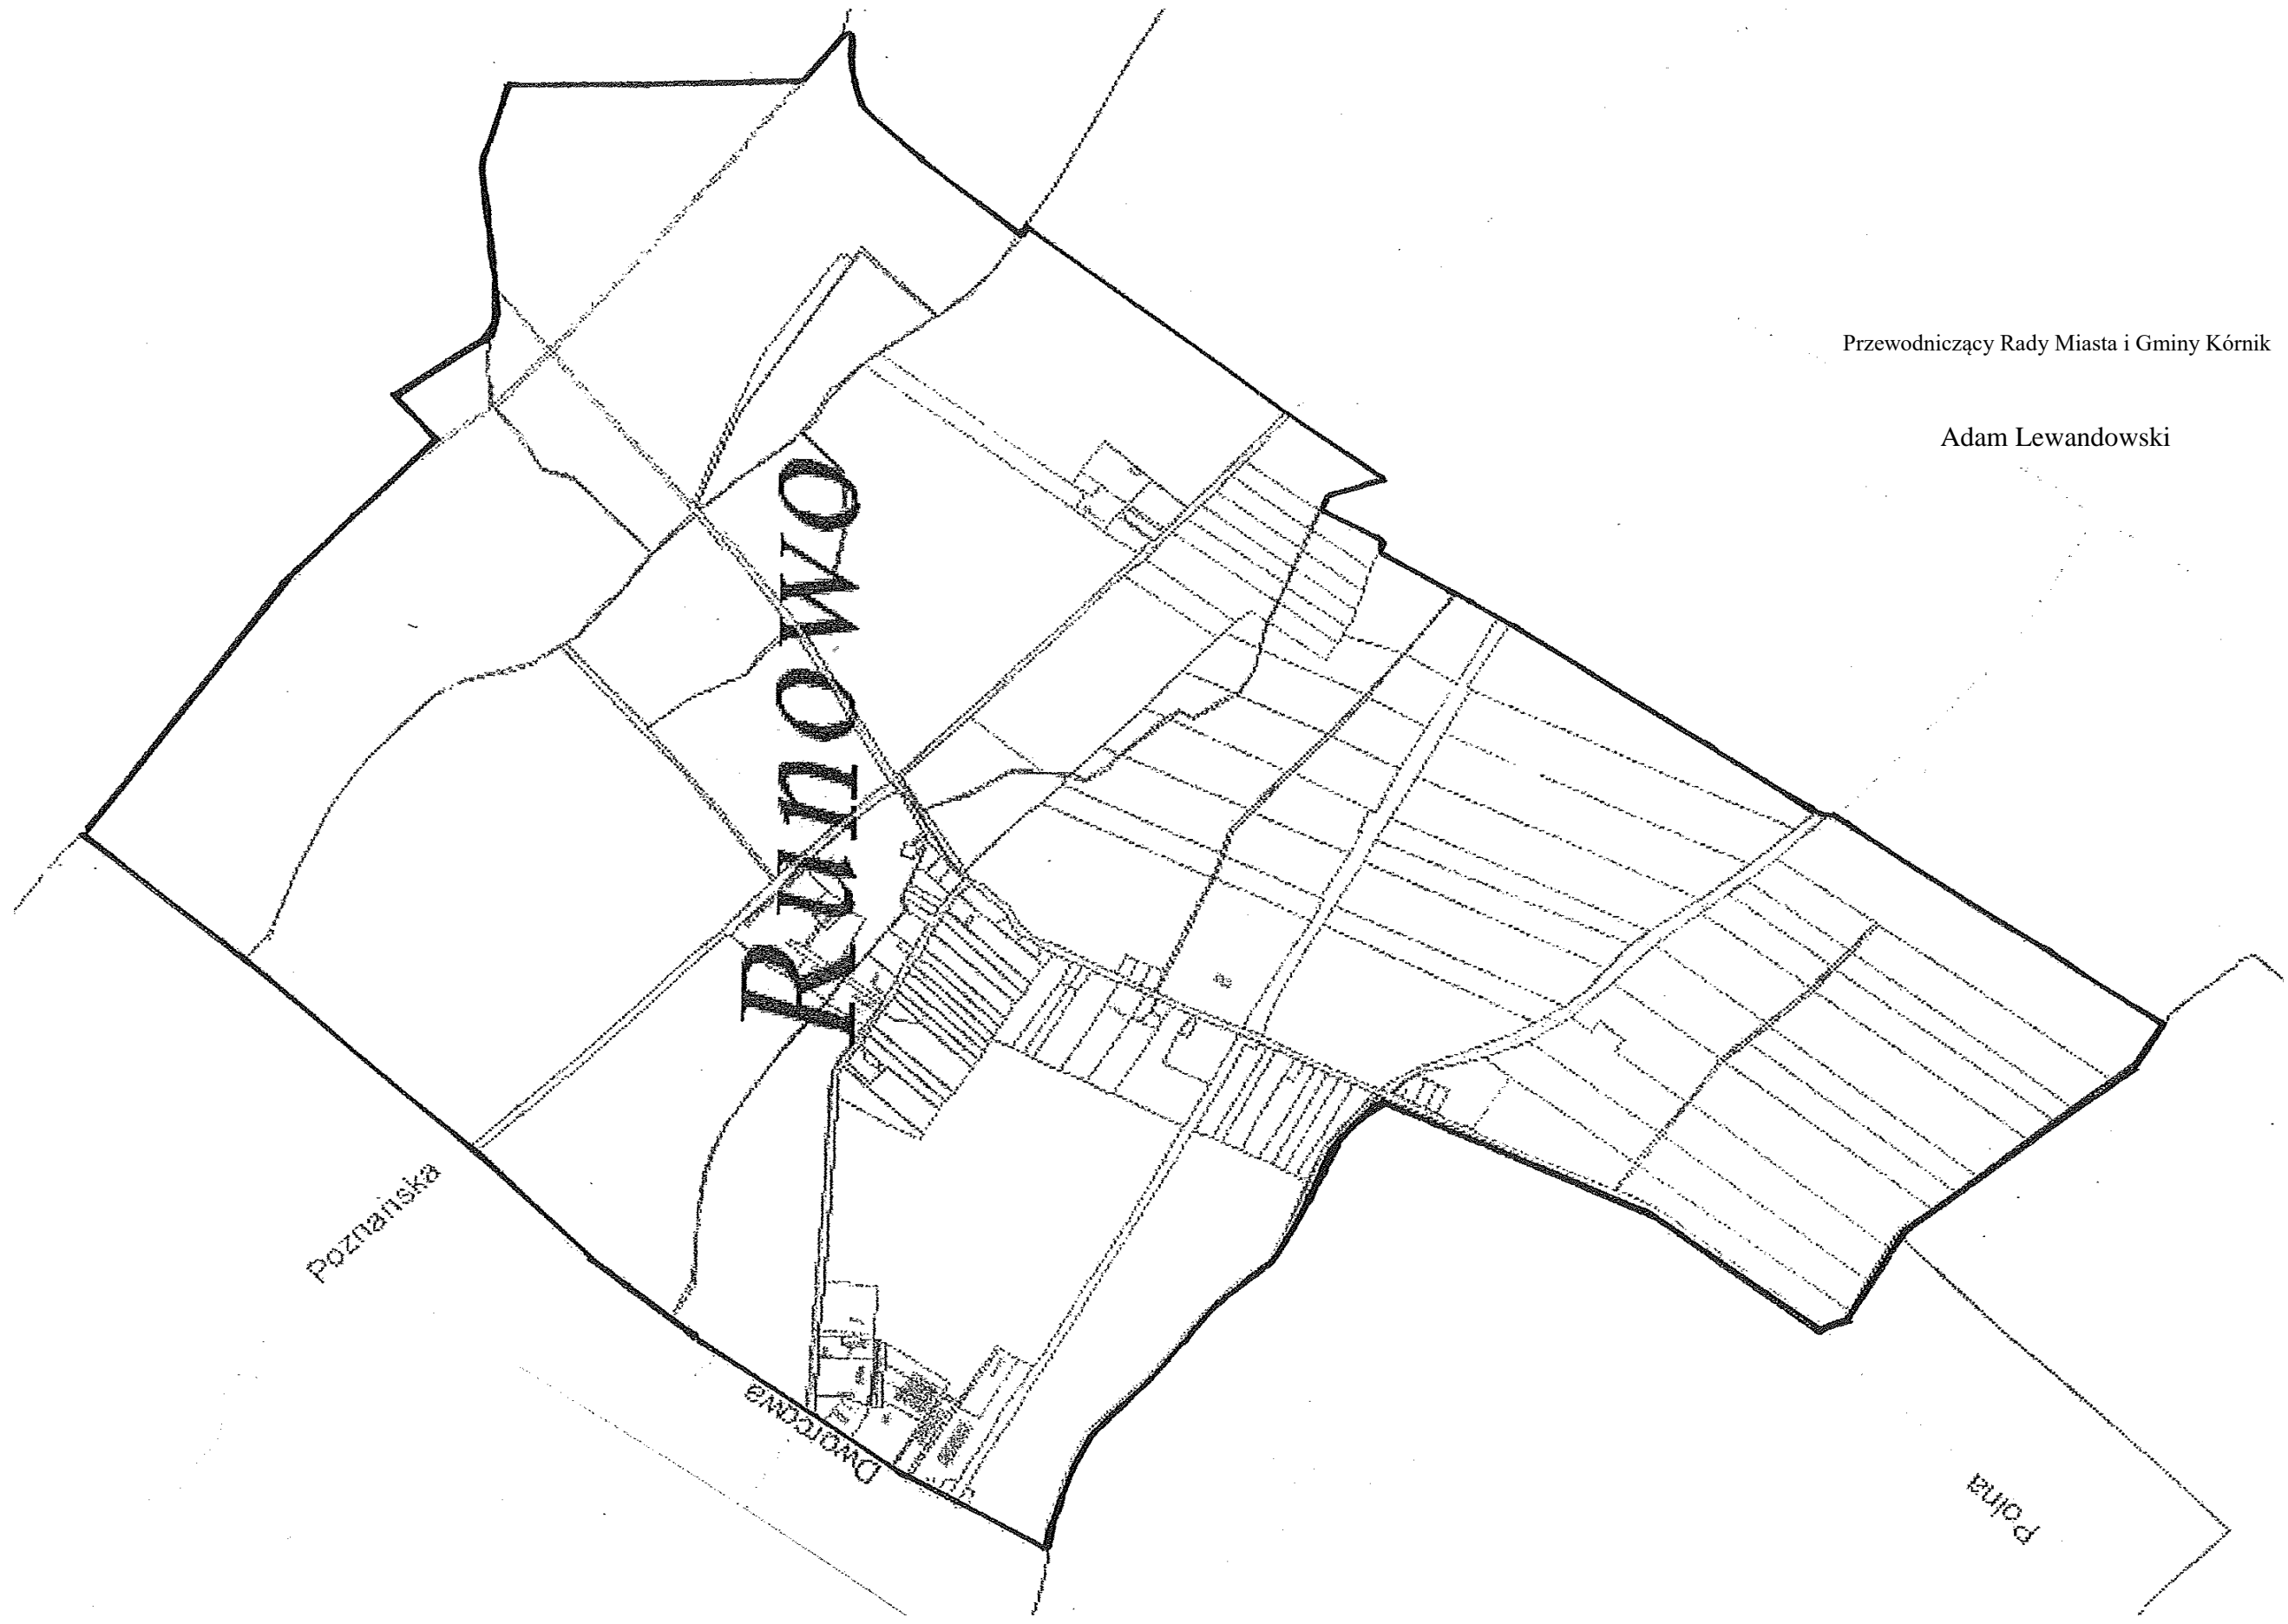

1. Granice sołectwa wyznacza poniższa mapa:

Przewodniczący Rady Miasta i Gminy Kórnik

Adam Lewandowski